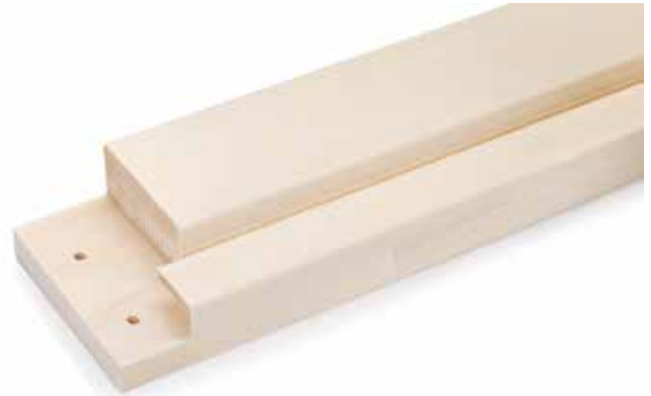

Mattgrau Matted gray Matt gris
Matistatud hall Мат. серое

Material des Türrahmens

Frame

Boîte de porte

Lengi materjal

Дверная коробка

Kiefer Pine Pin Mänd Sosna

Erle Alder Aulne Lepp Oľxa