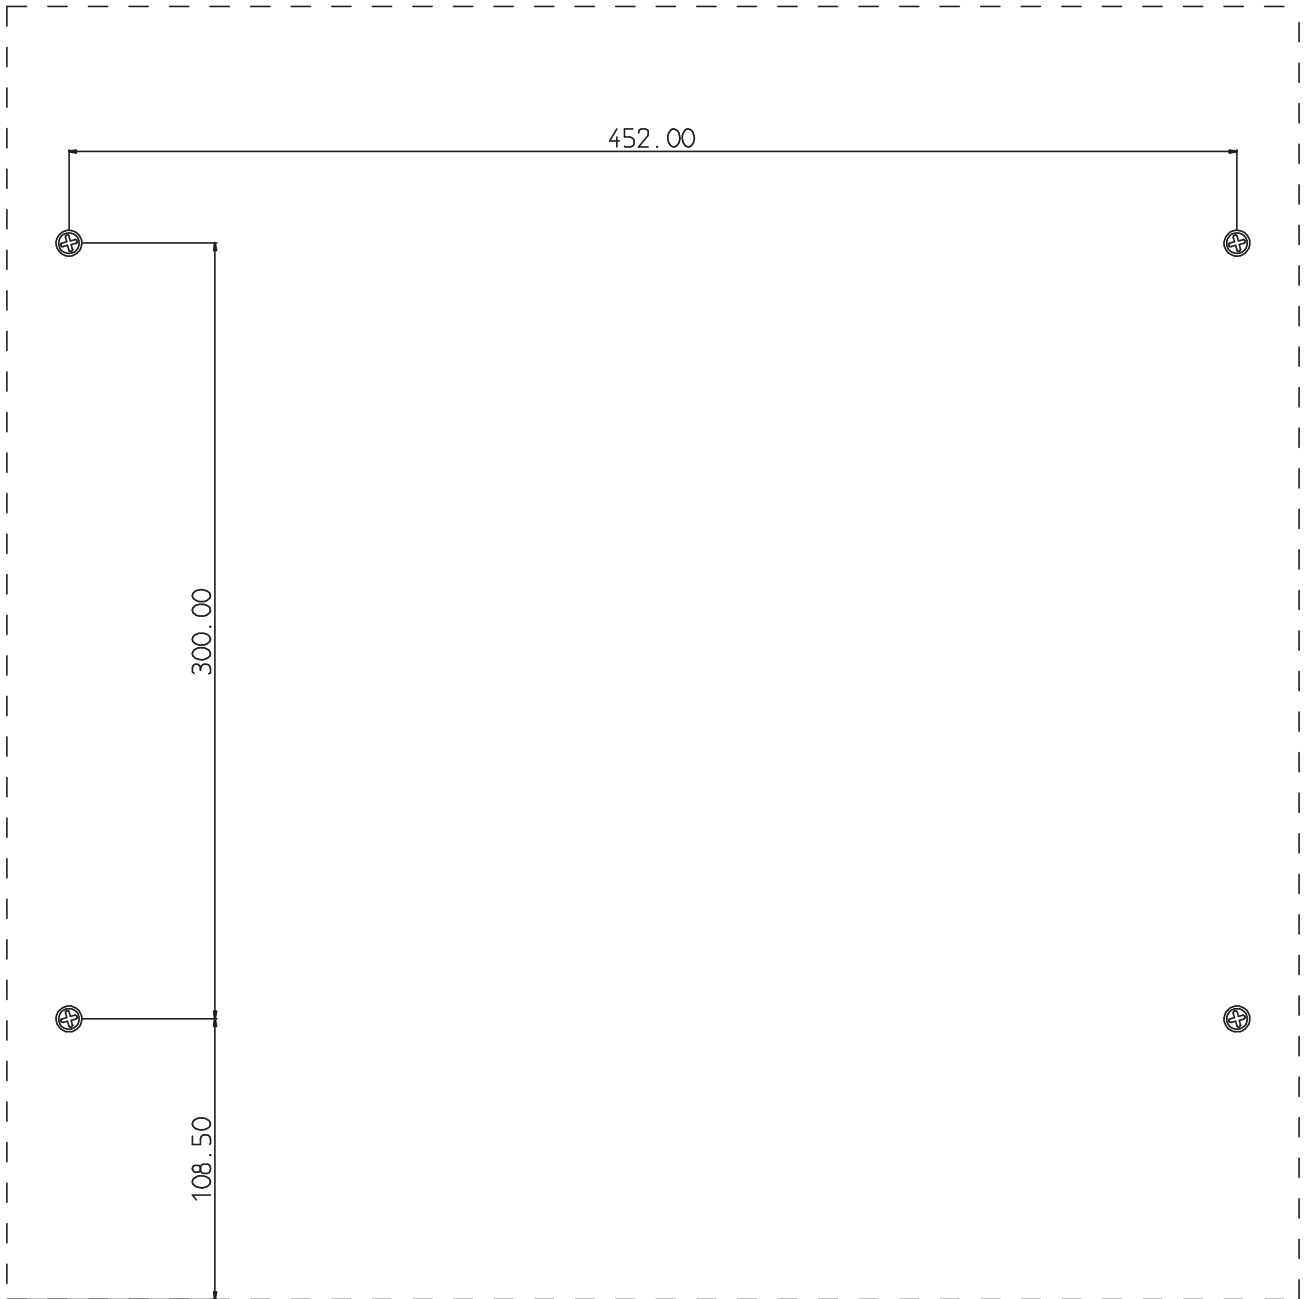

NOTE!

Panel weight is 7,5 kg.