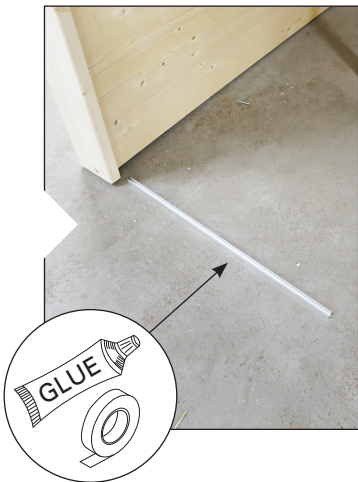

SOLIDE INDOOR

RU Инструкция по сборке сауны

1. Сауна Solid наименьшего размера

2. Сауна Solid среднего размера

3. Сауна Solid наибольшего размера

1. Установите регулировочные ножки на нижние элементы стен. Соедините элементы стен друг с другом и убедитесь, что их верхние края находятся на одном уровне.

4. Установите первые три карнизные доски (заднюю и две боковые).

5. Установите потолочные элементы. Закрепляйте только первый и последний элементы. Установите последнюю (переднюю) карнизную доску.

6. Установите первую стеклянную стену.