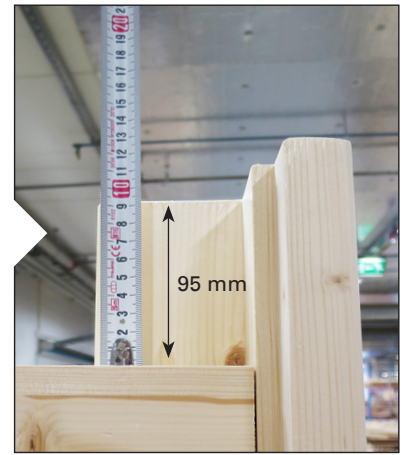

3. Установите угловые элементы.