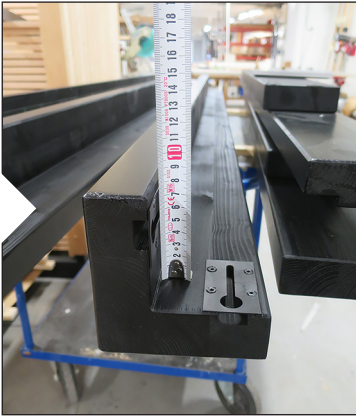

SOLIDE INDOOR

RU Инструкция по сборке сауны

1. Сауна Solid наименьшего размера

2. Сауна Solid среднего размера

3. Сауна Solid наибольшего размера

1. Установите регулировочные ножки на нижние элементы стен. Соедините элементы стен друг с другом и убедитесь, что их верхние края находятся на одном уровне.

2. Соберите стены. Сначала установите задний элемент стены, затем боковые элементы, слой за слоем. Соедините элементы друг с другом и убедитесь, что их верхние края находятся на одном уровне.

3. Установите угловые элементы.

4. Установите первые три карнизные доски (заднюю и две боковые).

5. Установите потолочные элементы. Закрепляйте только первый и последний элементы. Установите последнюю (переднюю) карнизную доску.

6. Установите первую стеклянную стену.