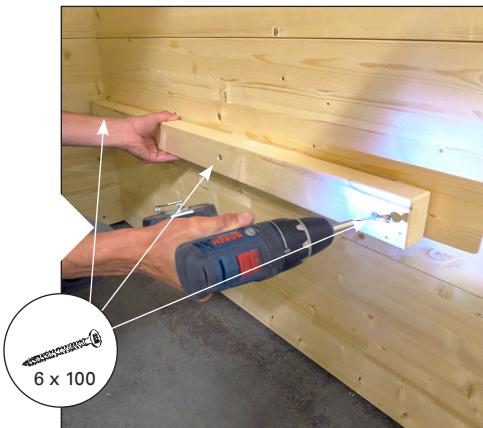

4. Установите первые три карнизные доски (заднюю и две боковые).

5. Установите потолочные элементы. Закрепляйте только первый и последний элементы. Установите последнюю (переднюю) карнизную доску.

6. Установите первую стеклянную стену.

7. Соберите интерьер сауны.

8. Установите вторую стеклянную стену и стеклянную дверь.

9. Установите пульт управления и электрокаменку в соответствии с их инструкциями.

HARVIA XENIO CX110

- FI** Ohjaukeskus
- SV** Styrenhet
- EN** Control unit
- DE** Steuergerät
- RU** Пульт управления
- ET** Juhtimiskeskus
- FR** Centre de contrôle
- PL** Sterownik
- LV** Vadības pults
- LT** Valdymo pultas
- IT** Centralina di controllo