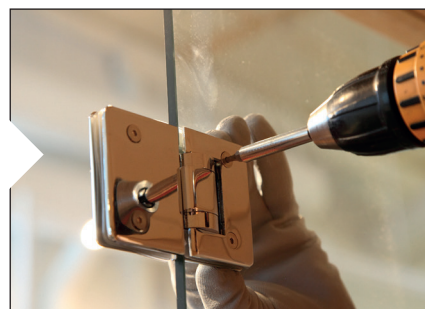

2. Соберите стены. Сначала установите задний элемент стены, затем боковые элементы, слой за слоем. Соедините элементы друг с другом и убедитесь, что их верхние края находятся на одном уровне.

3. Установите угловые элементы.

4. Установите первые три карнизные доски (заднюю и две боковые).

5. Установите потолочные элементы. Закрепляйте только первый и последний элементы. Установите последнюю (переднюю) карнизную доску.

6. Установите первую стеклянную стену.

7. Соберите интерьер сауны.

8. Установите вторую стеклянную стену и стеклянную дверь.

9. Установите пульт управления и электрокаменку в соответствии с их инструкциями.

HARVIA XENIO CX110

- FI** Ohjaukeskus
- SV** Styrenhet
- EN** Control unit
- DE** Steuergerät
- RU** Пульт управления
- ET** Juhtimiskeskus
- FR** Centre de contrôle
- PL** Sterownik
- LV** Vadības pults
- LT** Valdymo pultas
- IT** Centralina di controllo