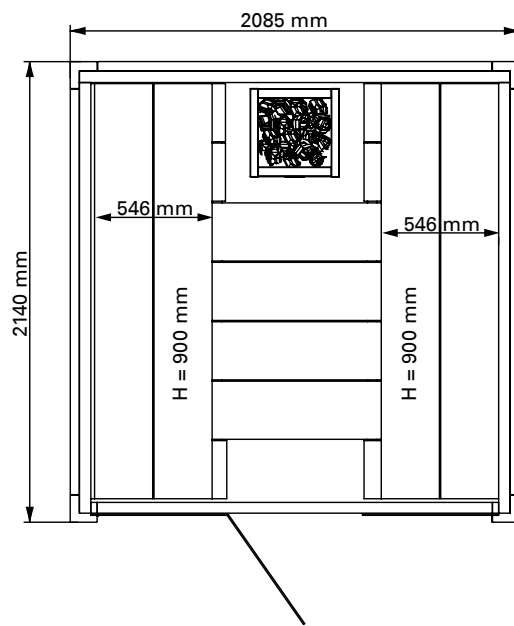

SOLIDE INDOOR

RU Инструкция по сборке сауны

1. Сауна Solid наименьшего размера

2. Сауна Solid среднего размера

3. Сауна Solid наибольшего размера

1. Установите регулировочные ножки на нижние элементы стен. Соедините элементы стен друг с другом и убедитесь, что их верхние края находятся на одном уровне.

2. Соберите стены. Сначала установите задний элемент стены, затем боковые элементы, слой за слоем. Соедините элементы друг с другом и убедитесь, что их верхние края находятся на одном уровне.

3. Установите угловые элементы.

4. Установите первые три карнизные доски (заднюю и две боковые).

5. Установите потолочные элементы. Закрепляйте только первый и последний элементы. Установите последнюю (переднюю) карнизную доску.

6. Установите первую стеклянную стену.