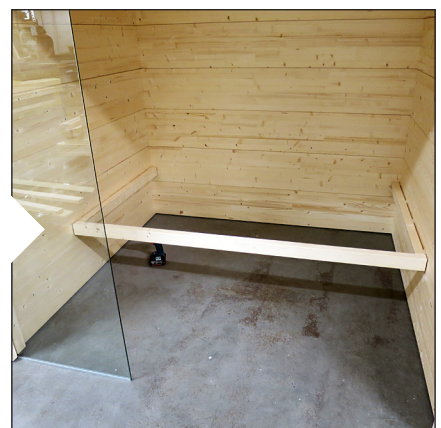

4. Установите первые три карнизные доски (заднюю и две боковые).

5. Установите потолочные элементы. Закрепляйте только первый и последний элементы. Установите последнюю (переднюю) карнизную доску.

6. Установите первую стеклянную стену.

7. Соберите интерьер сауны.

8. Установите вторую стеклянную стену и стеклянную дверь.

9. Установите пульт управления и электрокаменку в соответствии с их инструкциями.

HARVIA XENIO CX110

- FI** Ohjaukeskus
- SV** Styrenhet
- EN** Control unit
- DE** Steuergerät
- RU** Пульт управления
- ET** Juhtimiskeskus
- FR** Centre de contrôle
- PL** Sterownik
- LV** Vadības pults
- LT** Valdymo pultas
- IT** Centralina di controllo