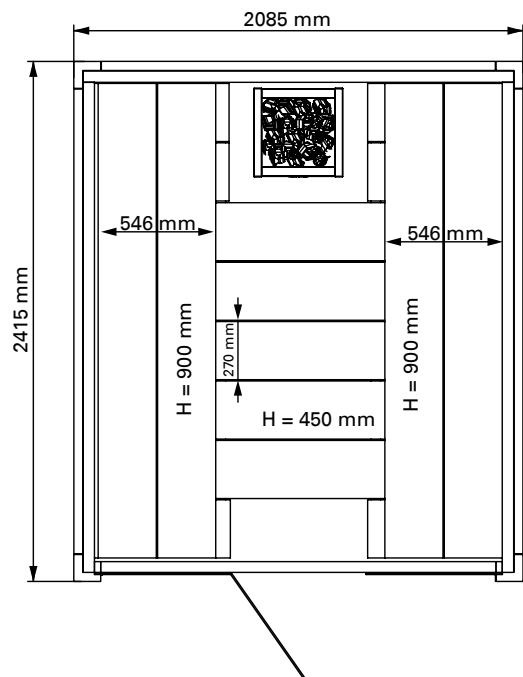

SOLIDE INDOOR

RU Инструкция по сборке сауны

1. Сауна Solid наименьшего размера

2. Сауна Solid среднего размера

3. Сауна Solid наибольшего размера

1. Установите регулировочные ножки на нижние элементы стен. Соедините элементы стен друг с другом и убедитесь, что их верхние края находятся на одном уровне.

2. Соберите стены. Сначала установите задний элемент стены, затем боковые элементы, слой за слоем. Соедините элементы друг с другом и убедитесь, что их верхние края находятся на одном уровне.

3. Установите угловые элементы.

4. Установите первые три карнизные доски (заднюю и две боковые).

5. Установите потолочные элементы. Закрепляйте только первый и последний элементы. Установите последнюю (переднюю) карнизную доску.

6. Установите первую стеклянную стену.