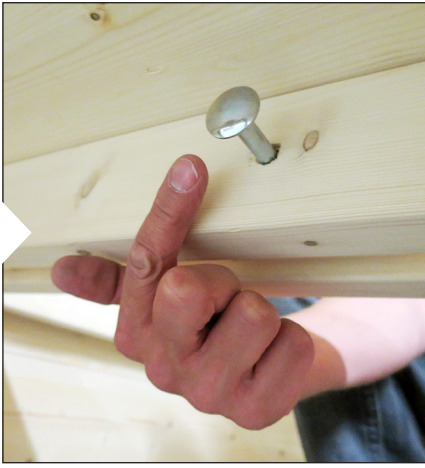

2. Соберите стены. Сначала установите задний элемент стены, затем боковые элементы, слой за слоем. Соедините элементы друг с другом и убедитесь, что их верхние края находятся на одном уровне.

3. Установите угловые элементы.

4. Установите первые три карнизные доски (заднюю и две боковые).

5. Установите потолочные элементы. Закрепляйте только первый и последний элементы. Установите последнюю (переднюю) карнизную доску.

6. Установите первую стеклянную стену.

7. Соберите интерьер сауны.

8. Установите вторую стеклянную стену и стеклянную дверь.

9. Установите пульт управления и электрокаменку в соответствии с их инструкциями.

HARVIA XENIO CX110

- FI** Ohjaukeskus
- SV** Styrenhet
- EN** Control unit
- DE** Steuergerät
- RU** Пульт управления
- ET** Juhtimiskeskus
- FR** Centre de contrôle
- PL** Sterownik
- LV** Vadības pults
- LT** Valdymo pultas
- IT** Centralina di controllo