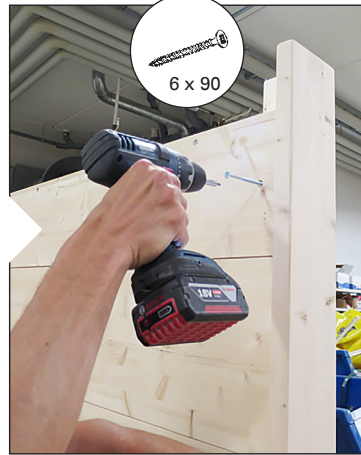

SOLIDE INDOOR

RU Инструкция по сборке сауны

1. Сауна Solid наименьшего размера

2. Сауна Solid среднего размера

3. Сауна Solid наибольшего размера

1. Установите регулировочные ножки на нижние элементы стен. Соедините элементы стен друг с другом и убедитесь, что их верхние края находятся на одном уровне.

2. Соберите стены. Сначала установите задний элемент стены, затем боковые элементы, слой за слоем. Соедините элементы друг с другом и убедитесь, что их верхние края находятся на одном уровне.

3. Установите угловые элементы.