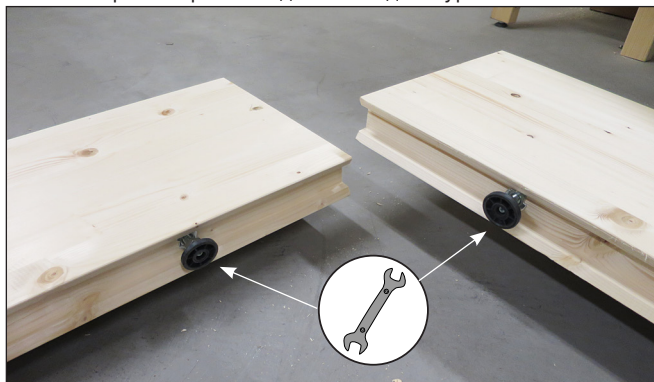

SOLIDE INDOOR

RU Инструкция по сборке сауны

1. Сауна Solid наименьшего размера

2. Сауна Solid среднего размера

3. Сауна Solid наибольшего размера

1. Установите регулировочные ножки на нижние элементы стен. Соедините элементы стен друг с другом и убедитесь, что их верхние края находятся на одном уровне.

2. Соберите стены. Сначала установите задний элемент стены, затем боковые элементы, слой за слоем. Соедините элементы друг с другом и убедитесь, что их верхние края находятся на одном уровне.

3. Установите угловые элементы.