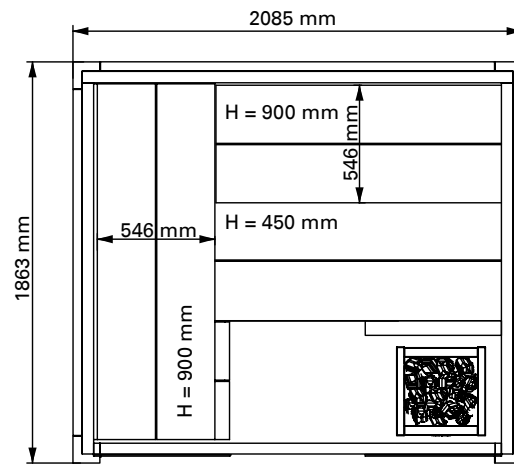

SOLIDE INDOOR

RU Инструкция по сборке сауны

1. Сауна Solid наименьшего размера

2. Сауна Solid среднего размера

3. Сауна Solid наибольшего размера

1. Установите регулировочные ножки на нижние элементы стен. Соедините элементы стен друг с другом и убедитесь, что их верхние края находятся на одном уровне.

2. Соберите стены. Сначала установите задний элемент стены, затем боковые элементы, слой за слоем. Соедините элементы друг с другом и убедитесь, что их верхние края находятся на одном уровне.

3. Установите угловые элементы.