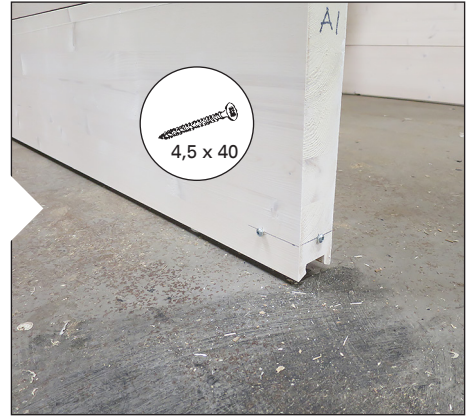

SOLIDE INDOOR

RU Инструкция по сборке сауны

1. Сауна Solid наименьшего размера

2. Сауна Solid среднего размера

3. Сауна Solid наибольшего размера

1. Установите регулировочные ножки на нижние элементы стен. Соедините элементы стен друг с другом и убедитесь, что их верхние края находятся на одном уровне.

2. Соберите стены. Сначала установите задний элемент стены, затем боковые элементы, слой за слоем. Соедините элементы друг с другом и убедитесь, что их верхние края находятся на одном уровне.

3. Установите угловые элементы.