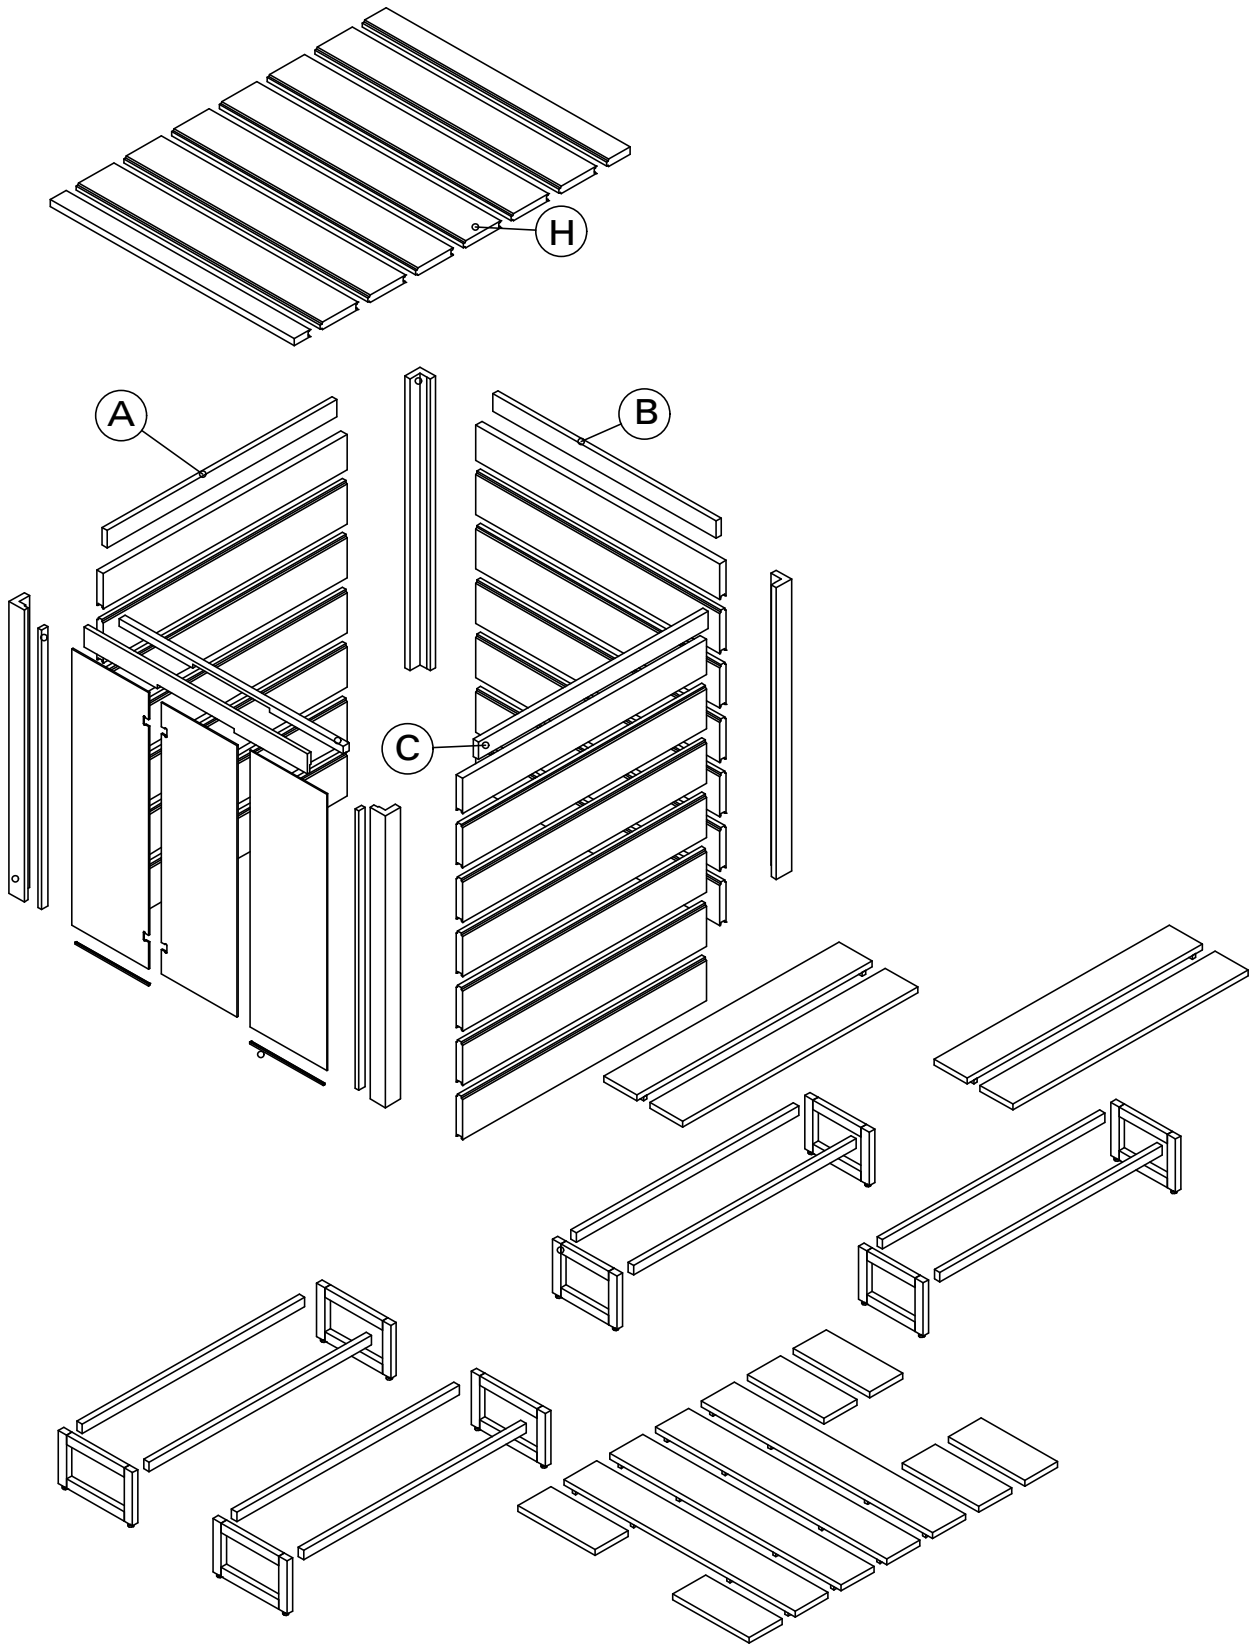

SOLIDE INDOOR

RU Инструкция по сборке сауны

1. Сауна Solid наименьшего размера

2. Сауна Solid среднего размера

3. Сауна Solid наибольшего размера

1. Установите регулировочные ножки на нижние элементы стен. Соедините элементы стен друг с другом и убедитесь, что их верхние края находятся на одном уровне.

2. Соберите стены. Сначала установите задний элемент стены, затем боковые элементы, слой за слоем. Соедините элементы друг с другом и убедитесь, что их верхние края находятся на одном уровне.

3. Установите угловые элементы.

4. Установите первые три карнизные доски (заднюю и две боковые).

5. Установите потолочные элементы. Закрепляйте только первый и последний элементы. Установите последнюю (переднюю) карнизную доску.

6. Установите первую стеклянную стену.