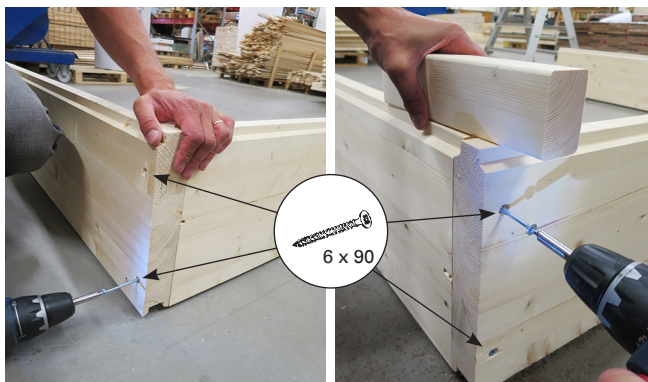

SOLIDE INDOOR

RU Инструкция по сборке сауны

1. Сауна Solid наименьшего размера

2. Сауна Solid среднего размера

3. Сауна Solid наибольшего размера

1. Установите регулировочные ножки на нижние элементы стен. Соедините элементы стен друг с другом и убедитесь, что их верхние края находятся на одном уровне.

2. Соберите стены. Сначала установите задний элемент стены, затем боковые элементы, слой за слоем. Соедините элементы друг с другом и убедитесь, что их верхние края находятся на одном уровне.

3. Установите угловые элементы.