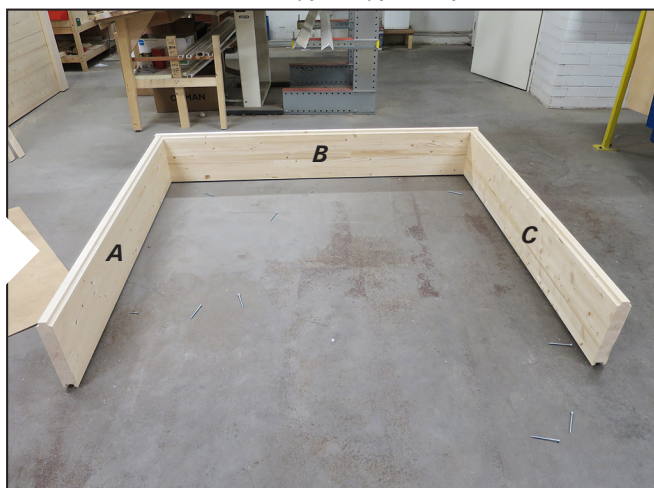

SOLIDE INDOOR

RU Инструкция по сборке сауны

1. Сауна Solid наименьшего размера

2. Сауна Solid среднего размера

3. Сауна Solid наибольшего размера

1. Установите регулировочные ножки на нижние элементы стен. Соедините элементы стен друг с другом и убедитесь, что их верхние края находятся на одном уровне.

2. Соберите стены. Сначала установите задний элемент стены, затем боковые элементы, слой за слоем. Соедините элементы друг с другом и убедитесь, что их верхние края находятся на одном уровне.

3. Установите угловые элементы.

4. Установите первые три карнизные доски (заднюю и две боковые).

5. Установите потолочные элементы. Закрепляйте только первый и последний элементы. Установите последнюю (переднюю) карнизную доску.

6. Установите первую стеклянную стену.