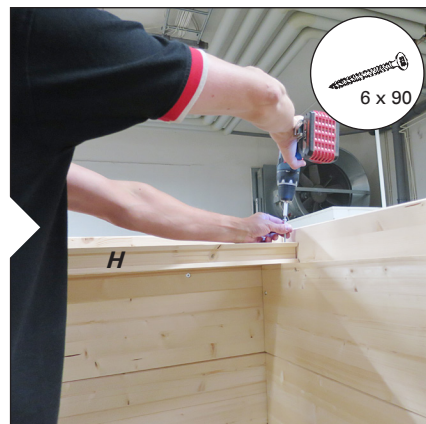

5. Установите потолочные элементы. Закрепляйте только первый и последний элементы. Установите последнюю (переднюю) карнизную доску.