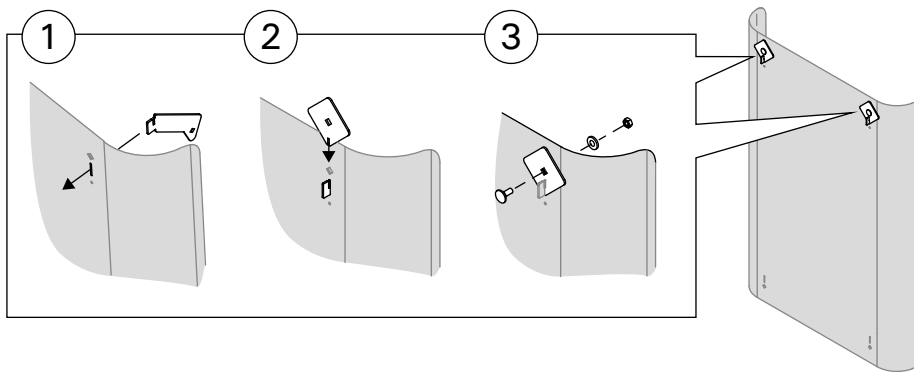

WL400, WL500, WL700, WL800

WL450, WL550, WL590, WL750, WL850

WL600, WL650

x 4

		B min.	C min.	D min.
WL400/WL450	M1, M2, M3/SL	50	50	300
WL500/WL550	20 Pro/SL/Duo, 20 Boiler, 20 SL Boiler, 20 RS/LS Pro	62	62	422
WL600/WL650	20 ES Pro/S			
WL700/WL750	26 Pro	73	73	526
WL800/WL850	36/36 Duo	90	90	700
WL590	20 RS/LS Pro	62	62	422

Suojaetäisyydet suojaseinien kanssa (mitat millimetreinä)
Säkerhetsavstånd med skyddsväggar (måttan i millimeter)

Safety distances with protective sheaths (all dimensions in millimeters)
Sicherheitsabstände mit den Schutzmänteln (alle Abmessungen in Millimetern)

Безопасные расстояния с защитными ограждениями (все размеры приведены в миллиметрах)
Ohutuskaugus koos kaitseseinaga (kõik mõõtmed millimeetrites)

SL/DUO	B max.
M3 SL	125
20 SL	125
20 SL Boiler	125
20 Duo	150
36 Duo	150