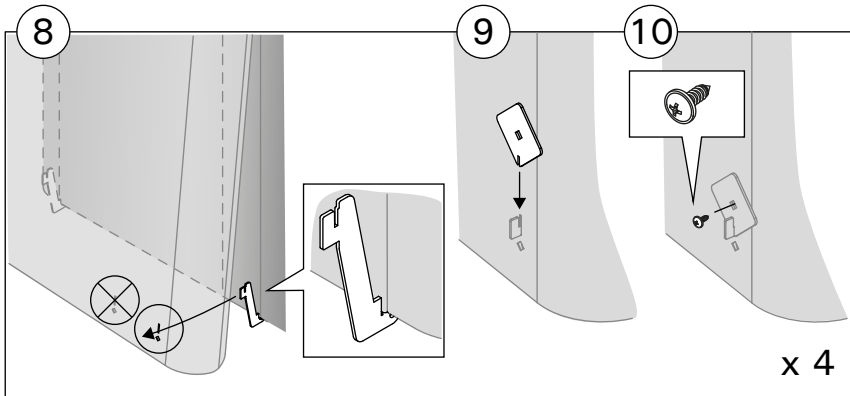

WL600, WL650

x 4