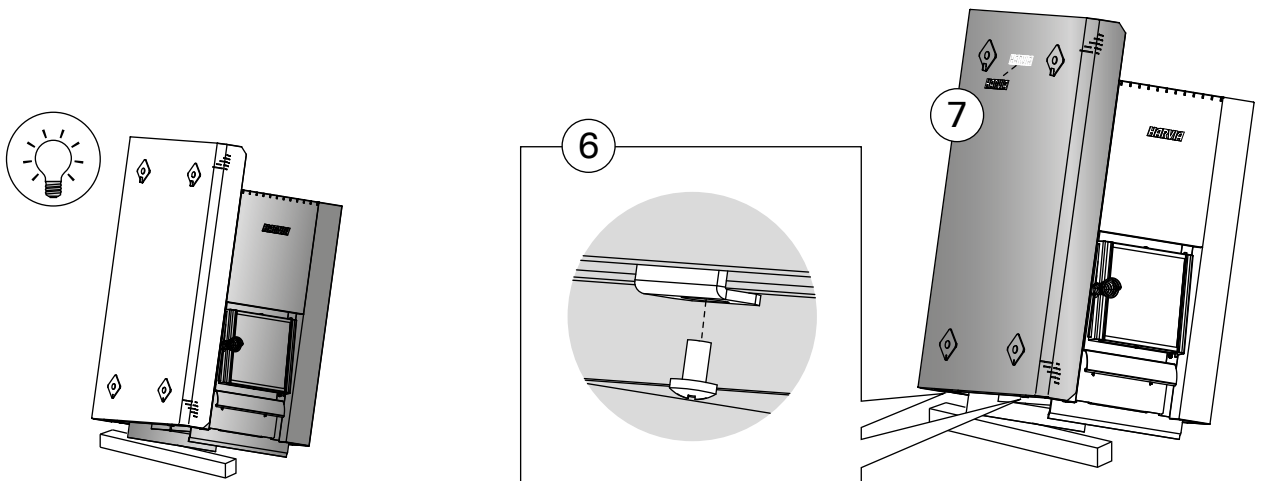

WL425, WL525