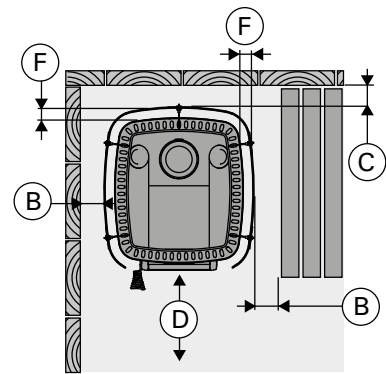

HARVIA

Harvia Oy
 PL12
 40951 Muurame
 Finland
 www.harvia.fi
 +358 207 464 000
 harvia@harvia.fi

WL425, WL525

WL475, WL575

		B min.	C min.	D min.	F
WL425/WL475	Linear 16/16	30	30	400	32
WL525/WL575	Linear 22/22	70	70	500	40

Suojaetäisyydet suojaseinien kanssa (mitat millimetreinä)
Säkerhetsavstånd med skyddsväggar (måttan i millimeter)

Safety distances with protective sheaths (all dimensions in millimeters)
Sicherheitsabstände mit den Schutzmänteln (alle Abmessungen in Millimetern)