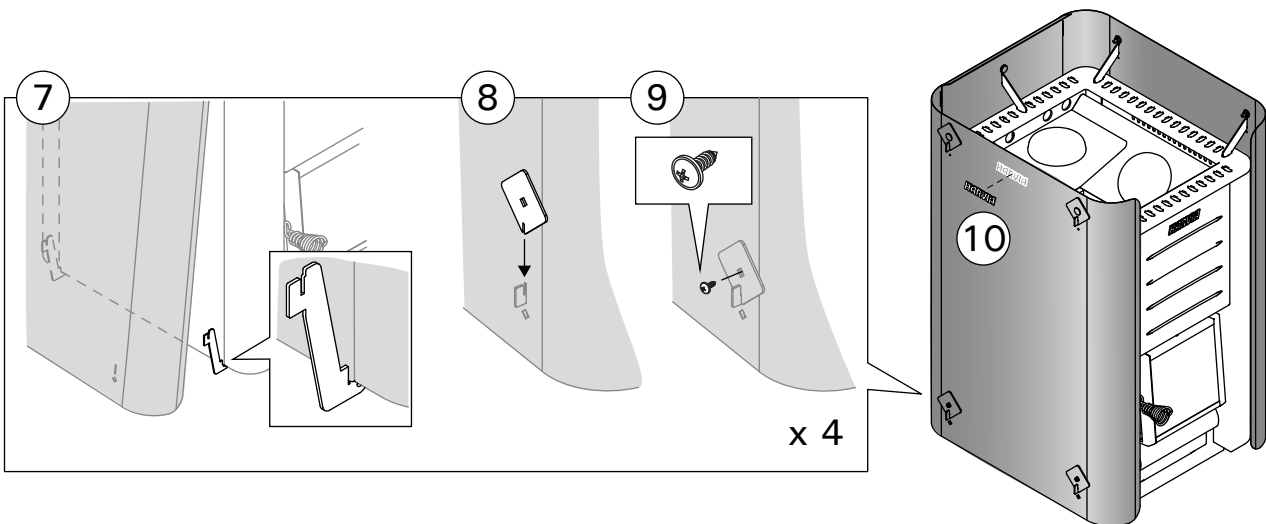

WL450, WL550, WL590, WL750, WL850