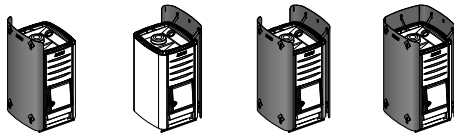

Безопасные расстояния с защитными ограждениями (все размеры приведены в миллиметрах)
Ohutuskaugus koos kaitseseinaga (kõik mõõtmed millimeetrites)

SL/DUO	B max.
M3 SL	125
20 SL	125
20 SL Boiler	125
20 Duo	150
36 Duo	150

HARVIA

Harvia Oy
 PL12
 40951 Muurame
 Finland
 www.harvia.fi
 +358 207 464 000
 harvia@harvia.fi

WL425, WL525

WL475, WL575

		B min.	C min.	D min.	F
WL425/WL475	Linear 16/16	30	30	400	32
WL525/WL575	Linear 22/22	70	70	500	40