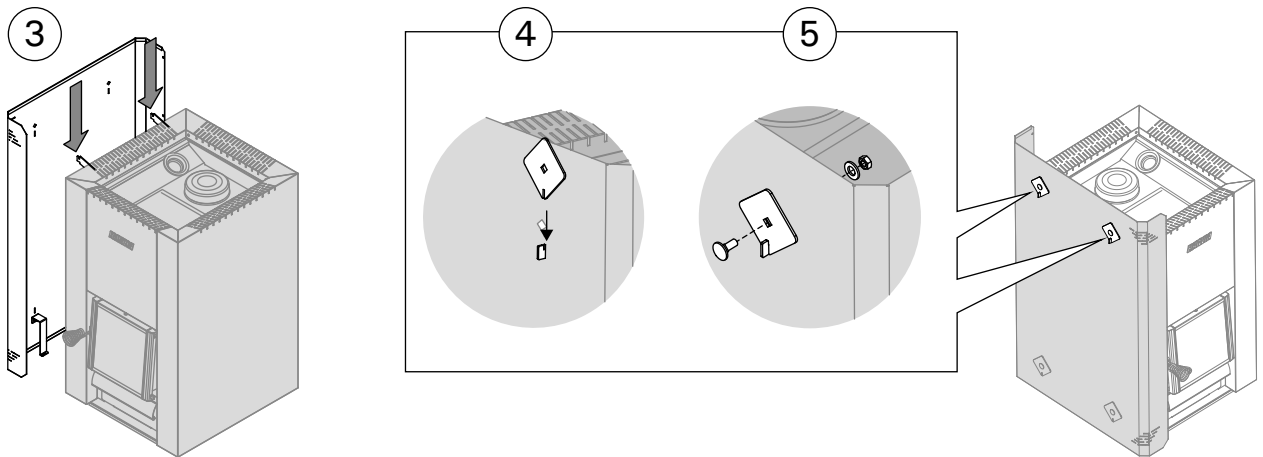

WL425, WL525