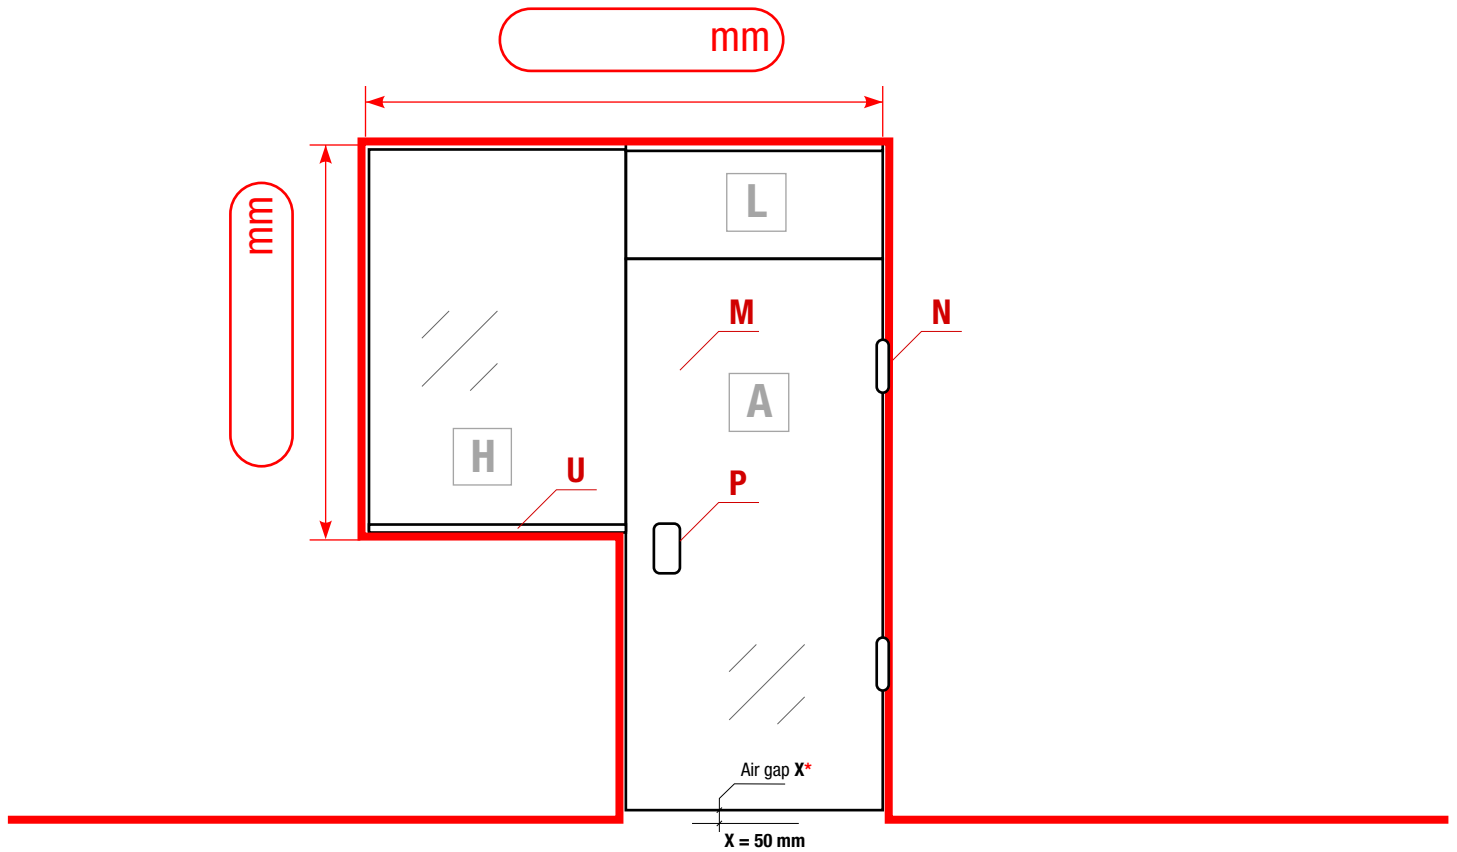

Type 4

M

N

P

U

Dampfsauna Steam sauna Паровая сауна
Sauna à vapeur Auru sauna Air gap X* = 20 mm

Achtung! Bitte beziehen Sie sich beim Eingeben der Maße auf die Öffnungsmasse, denn die Glaselemente werden entsprechend den angegebenen Öffnungsmaßen angefertigt. Unter der Tür wird standardmäßig ein Luftspalt von 50 mm eingeplant.

Attention! Please enter the dimensions of the opening, because glass details are produced on the basis of the submitted dimensions of the opening. There is a 50 mm high gap left under the door by default.

Attention! Entrez les dimensions de l'ouverture, car les détails en verre sont produites sur la base des dimensions présentées de l'ouverture. Par défaut, il y a un espace de 50 mm sous la porte.

Tähelepanu! Mõõtude sisestamisel palume lähtuda avamõõtudest, sest klaasdetailid valmistatakse vastavalt esitatud avamõõtudele. Ukse alla arvestatakse vaikimisi 50mm kõrgune õhuvähe.

Внимание! При расчёте стеклянных решений учитывается размер проёма. Дверь по высоте меньше проёма и по умолчанию рассчитывается с воздушным зазором 50 мм. Иной зазор оговаривается отдельно.

Klar Clear Clair
Kírgas Прозрачное