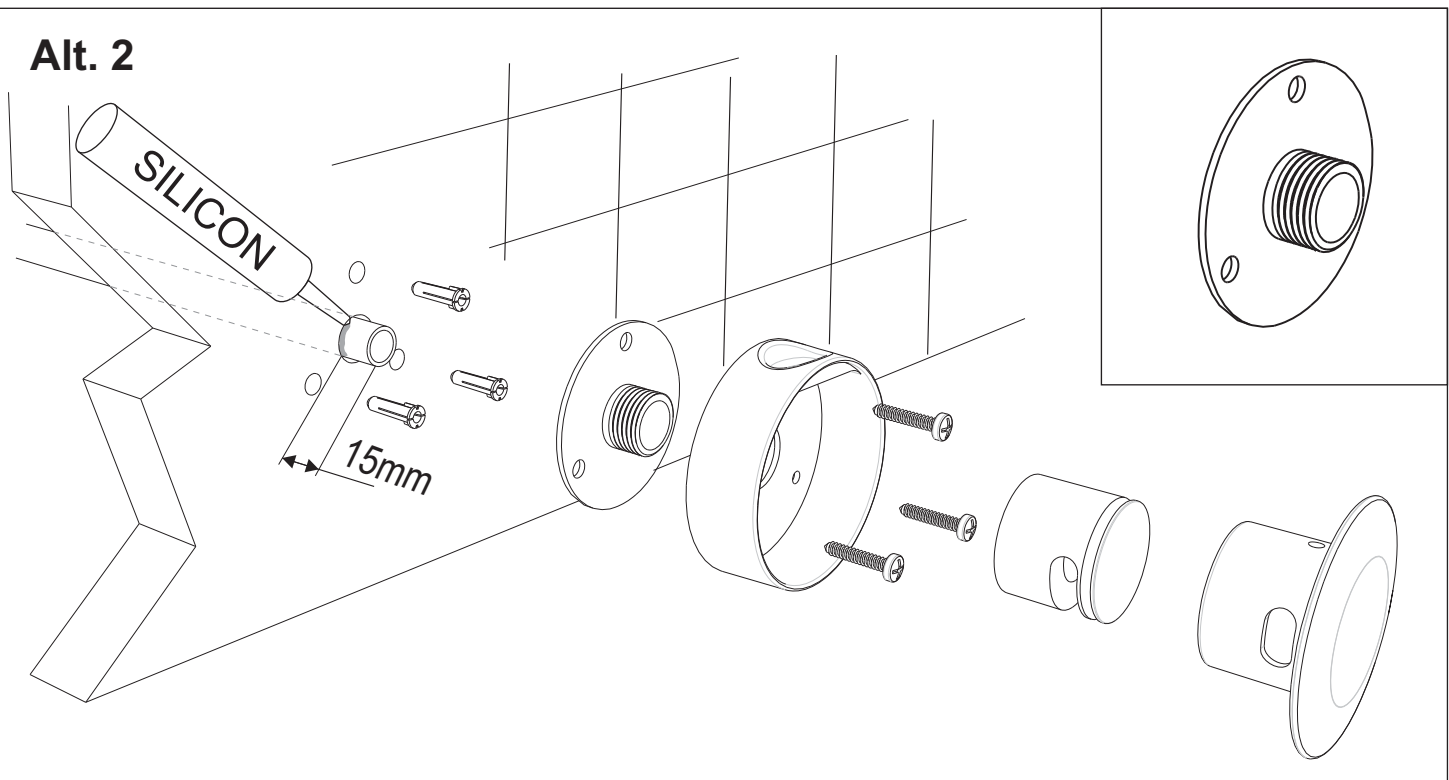

Grace Steam Outlet

Alt. 1

Kopparrör med fall
Copper pipes with the correct slope
Медные трубы под уклоном
Kupferröhren mit Gefälle
Tuyaux en cuivre inclinés
Koperpijp plaatsen onder kleine afloop

Alt. 2