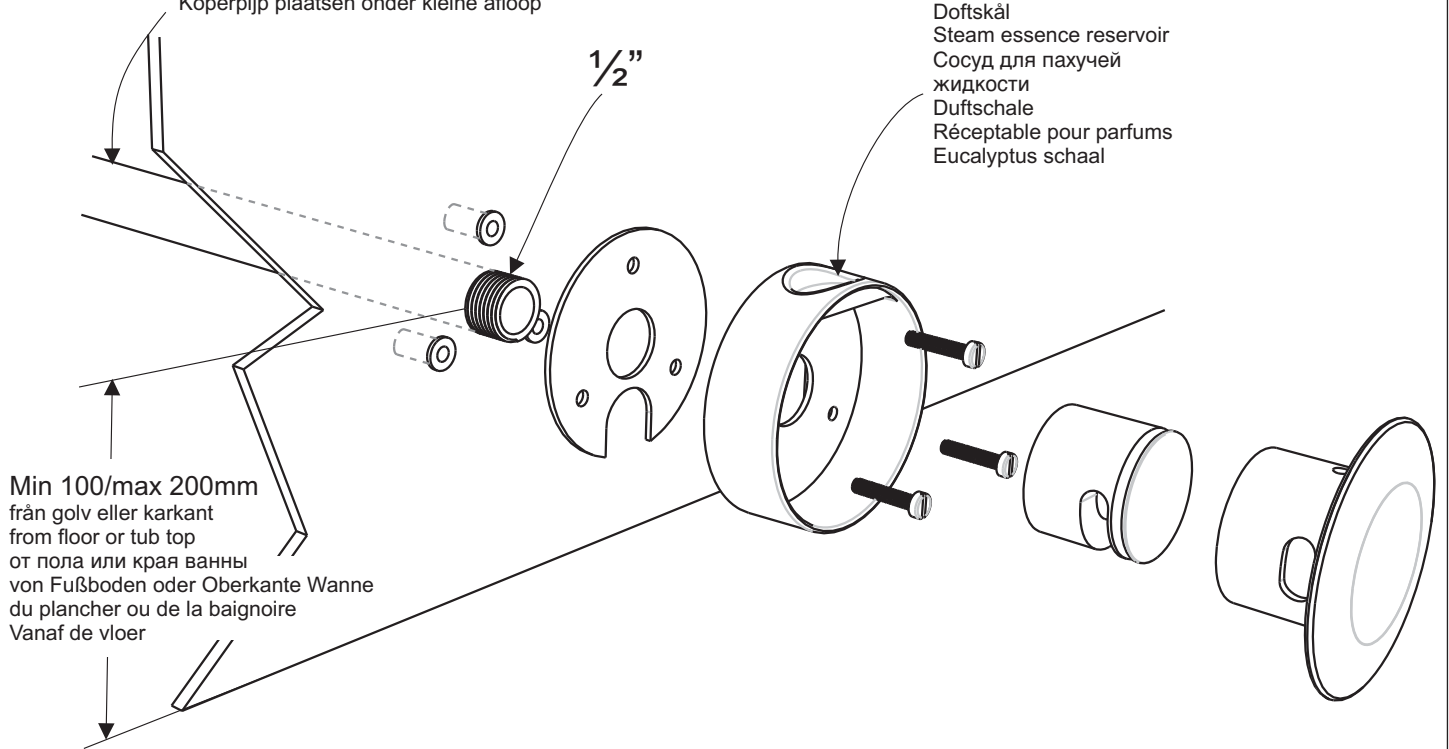

## Alt. 1

Kopparrör med fall  
Copper pipes with the correct slope  
Медные трубы под уклоном  
Kupferröhren mit Gefälle  
Tuyaux en cuivre inclinés  
Koperpijp plaatsen onder kleine afloop