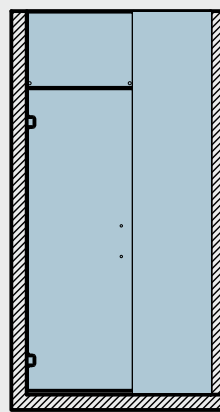

S1

S2

S3

S4

S5

UAB BRASTA GLASS

📍 Palemono st. 7B, LT-52158 Kaunas

📞 +370 670 00511