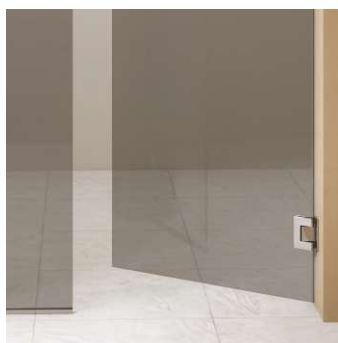

BRASTA RELAX

Glass solutions for saunas

Glas | Glass | Verre | Klaasid | Стекло

- Klar
- Clear
- Clair
- Kirgas
- Прозрачное

- Mattklar
- Matted clear
- Matt clair
- Matistatud kirgas
- Матовое

- Bronze
- Bronze
- Bronze
- Pronks
- Бронза

- Grau
- Grey
- Gris
- Hall
- Серое

Aufhänger | Hinges | Charnières | Hinged | Петли

- Medium Chrom
- Medium Chrome
- Medium Chrome
- Medium kroomitud
- Медיום хром

- Medium schwarz
- Medium black
- Medium noir
- Medium must
- Медיום черный