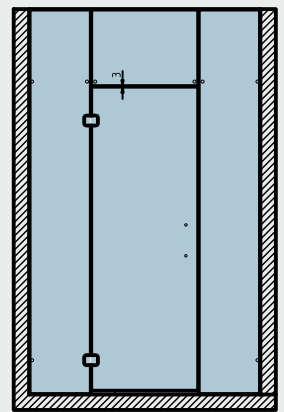

S1

S2

S3

S4

S5

UAB BRASTA GLASS

📍 Palemono st. 7B, LT-52158 Kaunas

📞 +370 670 00511