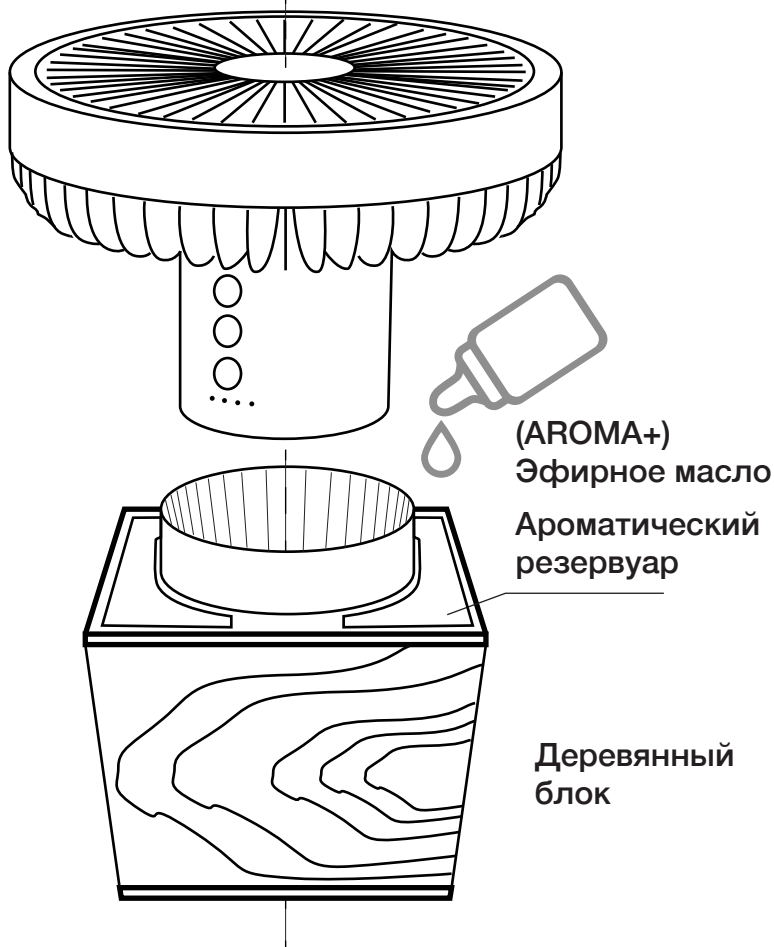

RUS

AIR MIXER MINI

БЕСПРОВОДНОЙ СМЕСИТЕЛЬ ДЛЯ САУНЫ

При использовании в сауне мощность вентилятора должна быть установлена на уровень 3.

При использовании в сауне смеситель воздуха должен стоять на полу.

Силу аромата можно регулировать, добавляя к намеченной основе эфирное масло (2–10 капель).

Воздушный смеситель

Осторожность:

- Не вставляйте руки или посторонние предметы в воздухозаборник и выходное отверстие во избежание травм или возможного повреждения продукта.
- Не разбирайте, не модифицируйте и не ремонтируйте данное изделие самостоятельно.
- Не переоценивайте продукт указанное напряжение.
- Не размещайте изделие внутри или рядом с источником огня.
- Не заряжайте данное изделие на легковоспламеняющейся поверхности, такие предметы, как коврики и одеяла».