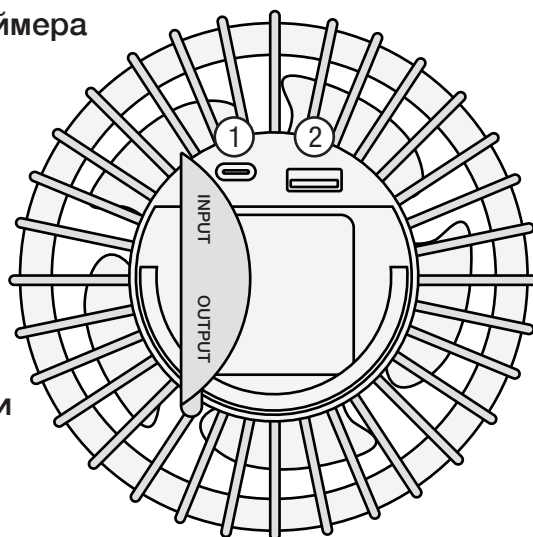

① Вход типа C   ② USB-выход

Параметры

Потребляемая мощность: DC5.0V/2.0A
Рабочий ток: 0,3-1A
Номинальная мощность: ≤ 10 Вт
Вес изделия: 730 г

Емкость аккумулятора: 10000 мАч.
Материал: сплав ABS/кремнезем/PCBA/Al
Размер продукта: 180 x 180 x 120 мм

Сделано в Китае

Функции вентилятора

- Нажмите кнопку питания в первый раз → Бесшумный режим
- Нажмите кнопку питания второй раз → Интенсивный режим
- Нажмите кнопку питания в третий раз → Режим сауны
- Нажмите кнопку питания в четвертый раз → Выход питания
- Повторение цикла

Функции светодиодов

- Нажмите кнопку питания в первый раз → Приглушенный свет
- Нажмите кнопку питания второй раз → При среднем освещении
- Нажмите кнопку питания третий раз → Сильный свет
- Нажмите кнопку питания в четвертый раз → Свет погас
- Повторение цикла

Функции таймера

- Нажмите кнопку питания в первый раз → 1-часовой цикл
- Нажмите кнопку питания второй раз → 3-часовой цикл
- Нажмите кнопку питания третий раз → 5-часовой цикл
- Нажмите кнопку питания в четвертый раз → Таймер выключения
- Повторение цикла

Индикатор зарядки

- Синий свет горит, когда выход USB работает.
- Красный свет горит во время зарядки.
- При полной зарядке зеленый индикатор горит постоянно.
- Красный свет мигает, когда батарея разряжена.