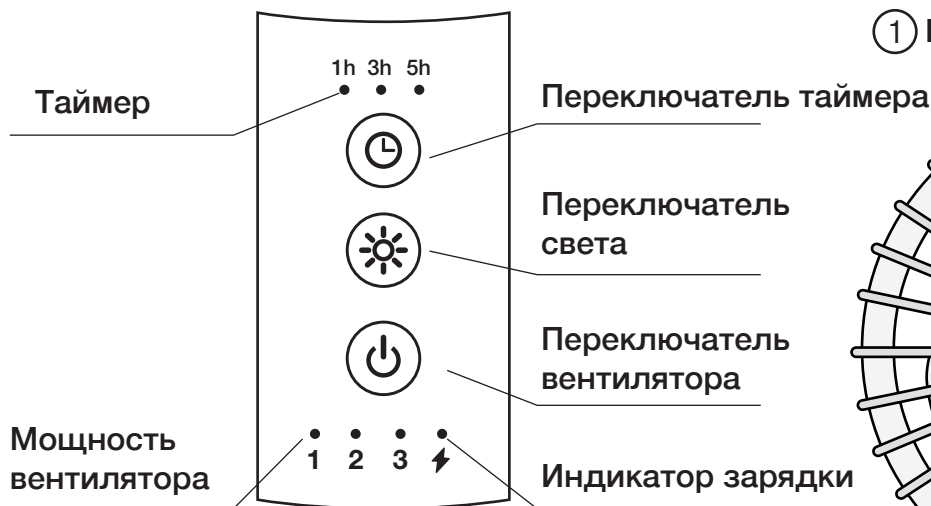

① Вход типа C   ② USB-выход

Параметры

Потребляемая мощность: DC5.0V/2.0A
Рабочий ток: 0,3-1A
Номинальная мощность: ≤ 10 Вт
Вес изделия: 730 г

Емкость аккумулятора: 10000 мАч.
Материал: сплав ABS/кремнезем/PCBA/Al
Размер продукта: 180 x 180 x 120 мм

Сделано в Китае

Функции вентилятора

- Нажмите кнопку питания в первый раз → Бесшумный режим
- Нажмите кнопку питания второй раз → Интенсивный режим
- Нажмите кнопку питания в третий раз → Режим сауны
- Нажмите кнопку питания в четвертый раз → Выход питания
- Повторение цикла

Функции светодиодов

- Нажмите кнопку питания в первый раз → Приглушенный свет
- Нажмите кнопку питания второй раз → При среднем освещении
- Нажмите кнопку питания третий раз → Сильный свет
- Нажмите кнопку питания в четвертый раз → Свет погас
- Повторение цикла

Функции таймера

- Нажмите кнопку питания в первый раз → 1-часовой цикл
- Нажмите кнопку питания второй раз → 3-часовой цикл
- Нажмите кнопку питания третий раз → 5-часовой цикл
- Нажмите кнопку питания в четвертый раз → Таймер выключения
- Повторение цикла

Индикатор зарядки

- Синий свет горит, когда выход USB работает.
- Красный свет горит во время зарядки.
- При полной зарядке зеленый индикатор горит постоянно.
- Красный свет мигает, когда батарея разряжена.